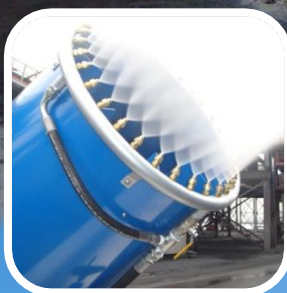

OP MAAT GEMAAKT

Meer en meer produceert MB Dustcontrol "op maat gemaakte" machines. Een goed voorbeeld hiervan zijn de nevelkanonnen voorzien van een stroomgroep en watervoorziening, waardoor het geheel een compleet zelfvoorzienende installatie wordt.

SC90

Worp	90 m
Water	4500 l/u
Elektra	380 V
Lengte	185 cm
Breedte	140 cm
Hoogte	220 cm
Gewicht	700 kg
Rotatie	0 - 90°
Vert. hoek	-15 - 60°

SC100

Worp	100 m
Water	4500 l/u
Elektra	380V
Lengte	185 cm
Breedte	140 cm
Hoogte	220 cm
Gewicht	750 kg
Rotatie	0 - 90°
Vert. hoek	-15 - 60°

Opties

Afstandsbediening
Splitbare nozzlering
UV- installatie
Frequentiesturing
Self Supporting
Drukbeveiliging
Kooiconstructie
Wielenset
Aanhanger