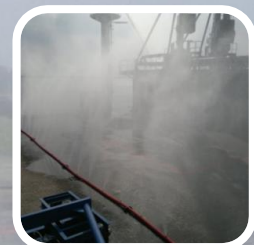

NEVELMUUR

Om stofemissie te contamineren en beheersbaar te maken, produceert MB Dustcontrol tevens de nevelmuurslangen. Een nevelmuur slang bestaat uit een 3" brandslang voorzien van verwisselbare specialistische nozzles en stelblokken om in elke gewenste hoek te kunnen vernevelen. Met een maximale druk van 10 Bar kunnen we hiermee een nevelmuur (of plafond) opwerpen tot wel 10 meter. De slangen worden geleverd in lengtes van 20 meter en binnen een handomdraai kunnen meerdere slangen aan elkaar gekoppeld worden om het bereik maximaal te vergroten.